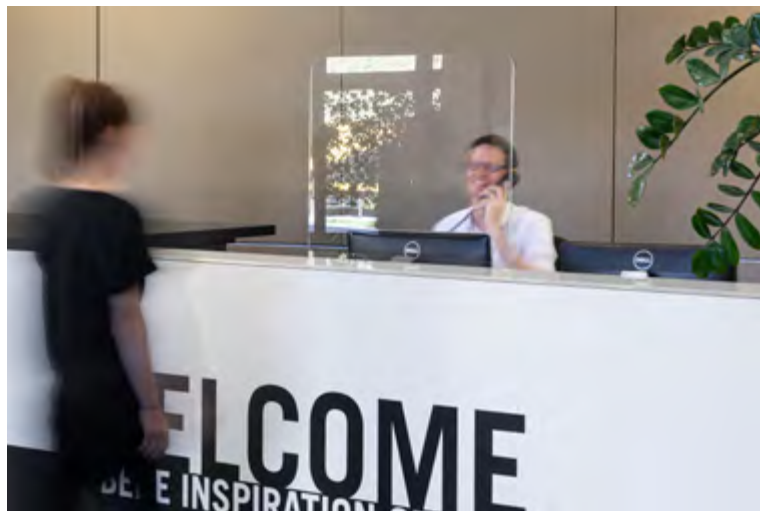

**Selbsterklärend,
einfach, universell
und ohne Montage
einsetzbar.**

SHIELED by Bene ist ein transparentes und mobiles Schutzschild zur schnellen und sicheren Teilung von Arbeitsplätzen. Dieses Schutzschild aus hochwertigem Acrylglas ist horizontal und vertikal frei stehend auf Tischflächen, Empfangspulpen, Theken usw. zu platzieren und vielseitig anwendbar. Es unterscheidet sich zu vielen Vergleichsprodukten durch seine ideale Größe.

Die Schutzschilder von Bene können als Einzelelemente oder in Kombination eingesetzt werden. Zur physischen Trennung von Arbeitsbereichen ist **SHIELED** by Bene ein wesentlicher Beitrag zum Physical-Distancing und trägt so zur Risikoreduktion der Übertragung von Infektionskrankheiten, die beispielsweise durch Husten oder Niesen übertragen werden können, bei.