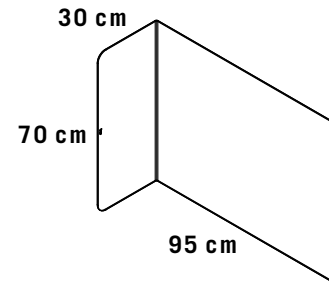

**SHIELDED by Bene**  
ist horizontal und  
vertikal frei stehend  
auf der Tischfläche  
zu platzieren.

## SHIELDED BY bene

- geeignet für die Reinigung mit Desinfektionsmitteln
- werkzeuglose Montage
- hochwertiges Acrylglas, 6 mm stark
- thermisch geformt
- Farbe: transparent
- Gewicht: 6 kg
- Abmessungen: 700 x 950 x 300 mm

## SHIELDED BY bene

L I G H T

- geeignet für die Reinigung mit Desinfektionsmitteln
- werkzeuglose Montage
- hochwertiges Acrylglas, 5 mm stark
- thermisch geformt
- Farbe: transparent
- Gewicht: 5 kg
- Abmessungen: 700 x 950 x 300 mm