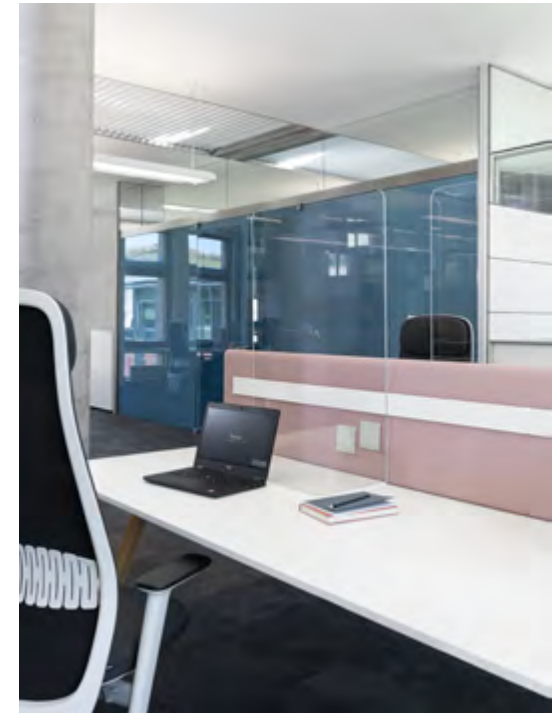

SHIELDED by Bene
ist horizontal und
vertikal frei stehend
auf der Tischfläche
zu platzieren.