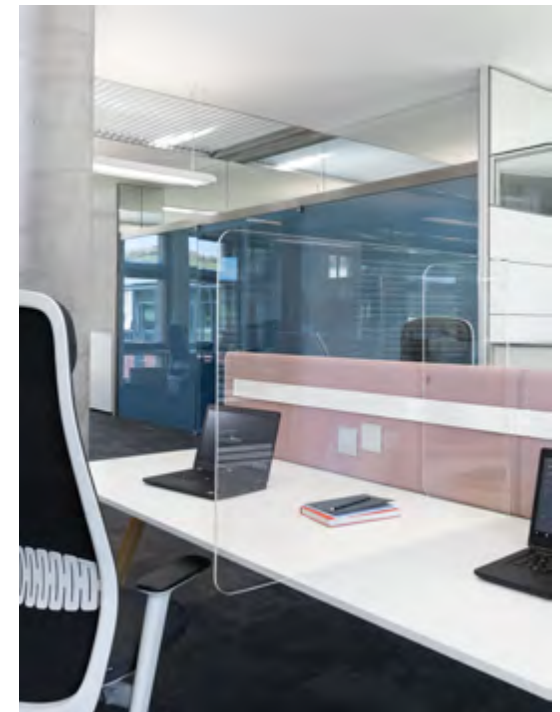

SHIELDED BY bene

L I G H T

- geeignet für die Reinigung mit Desinfektionsmitteln
- werkzeuglose Montage
- hochwertiges Acrylglas, 5 mm stark
- thermisch geformt
- Farbe: transparent
- Gewicht: 5 kg
- Abmessungen: 700 x 950 x 300 mm