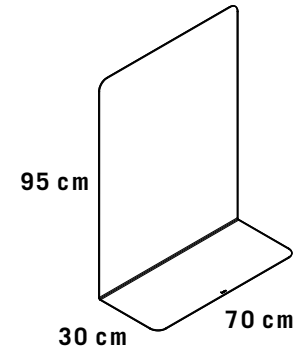

SHIELDED by Bene
ist horizontal und
vertikal frei stehend
auf der Tischfläche
zu platzieren.